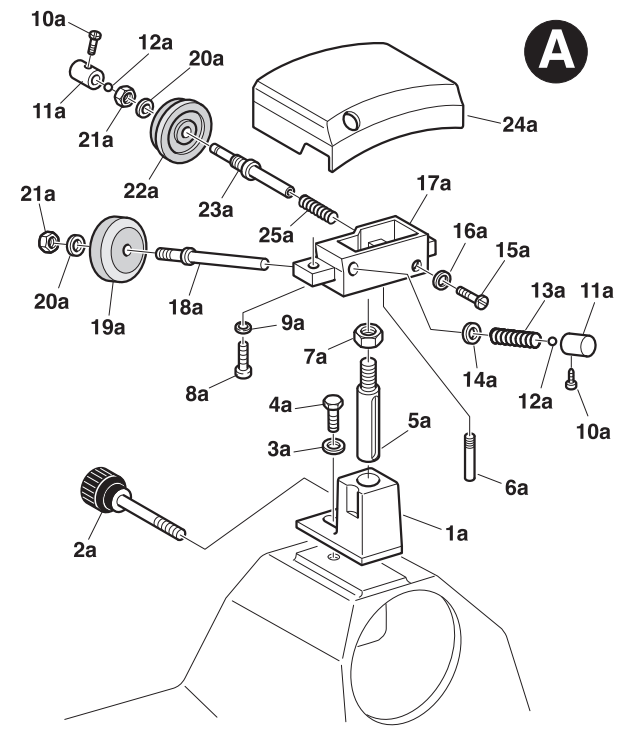

B

Solo per
Only for
Seulement pour
Nur für
Sólo para
S220AF - F195AF
F250E - F250R
F275E - F300R

A

C

Dispositivi di sicurezza
Safety disposal
Dispositif de surete
Sicherung
Dispositivos de seguridad

D

Solo per
Only for
Seulement pour
Nur für
Sólo para
F195
S220
F250ES

Ed. 03/2008

Affettatrice elettrica a gravità
Electric gravity slicer
Trancheur électrique par gravitation
Elektrische Aufschnittmaschine
Cortadora eléctrica de gravedad

F195 / F195AF
S220 / S220AF
F250ES / F250E
F250R / F275E
F300R