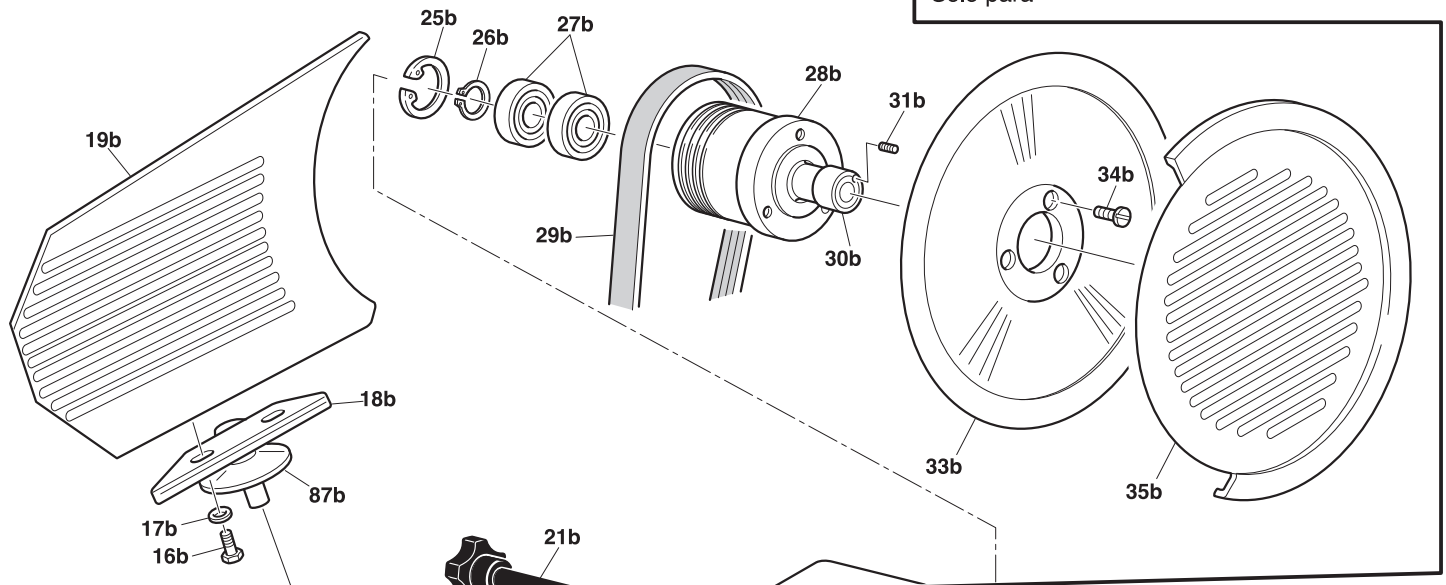

B

Solo per
Only for
Seulement pour
Nur für
Sólo para
S220AF - F195AF
F250E - F250R
F275E - F300R

A

C

Dispositivi di sicurezza
Safety disposal
Dispositif de surete
Sicherung
Dispositivos de seguridad

D

Solo per
Only for
Seulement pour
Nur für
Sólo para
F195
S220
F250ES

Ed. 03/2008

Affettatrice elettrica a gravità
Electric gravity slicer
Trancheur électrique par gravitation
Elektrische Aufschnittmaschine
Cortadora eléctrica de gravedad

F195 / F195AF
S220 / S220AF
F250ES / F250E
F250R / F275E
F300R