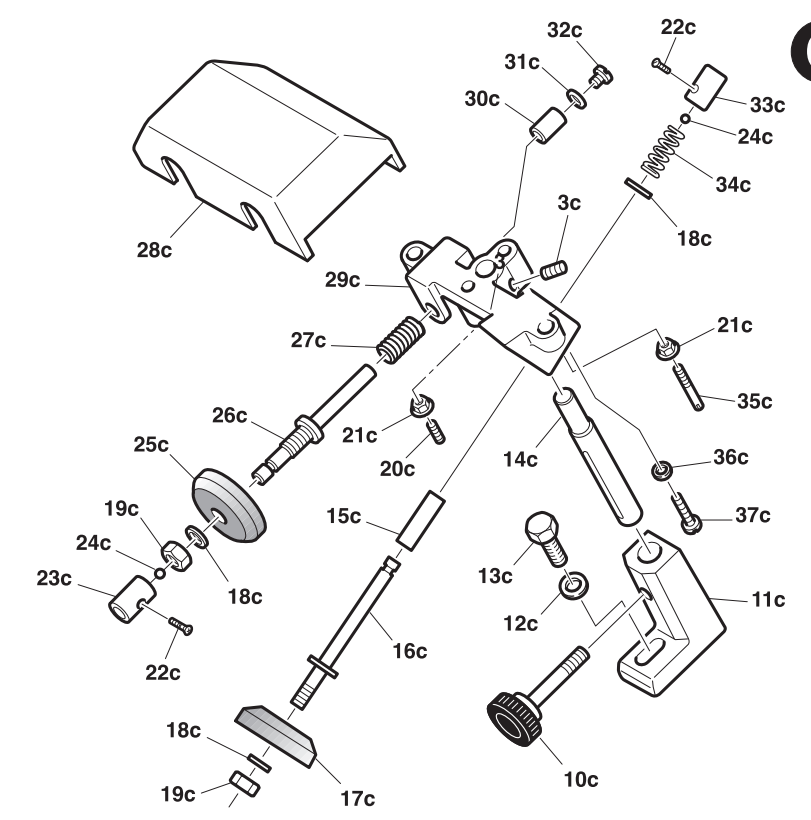

B

Solo per
Only for
Seulement pour
Nur für
Sólo para
S220AF - F195AF
F250E - F250R
F275E - F300R

A

C

Dispositivi di sicurezza
Safety disposal
Dispositif de surete
Sicherung
Dispositivos de seguridad

D

Solo per
Only for
Seulement pour
Nur für
Sólo para
F195
S220
F250ES

Ed. 03/2008

Affettatrice elettrica a gravità
Electric gravity slicer
Trancheur électrique par gravitation
Elektrische Aufschnittmaschine
Cortadora eléctrica de gravedad

F195 / F195AF
S220 / S220AF
F250ES / F250E
F250R / F275E
F300R