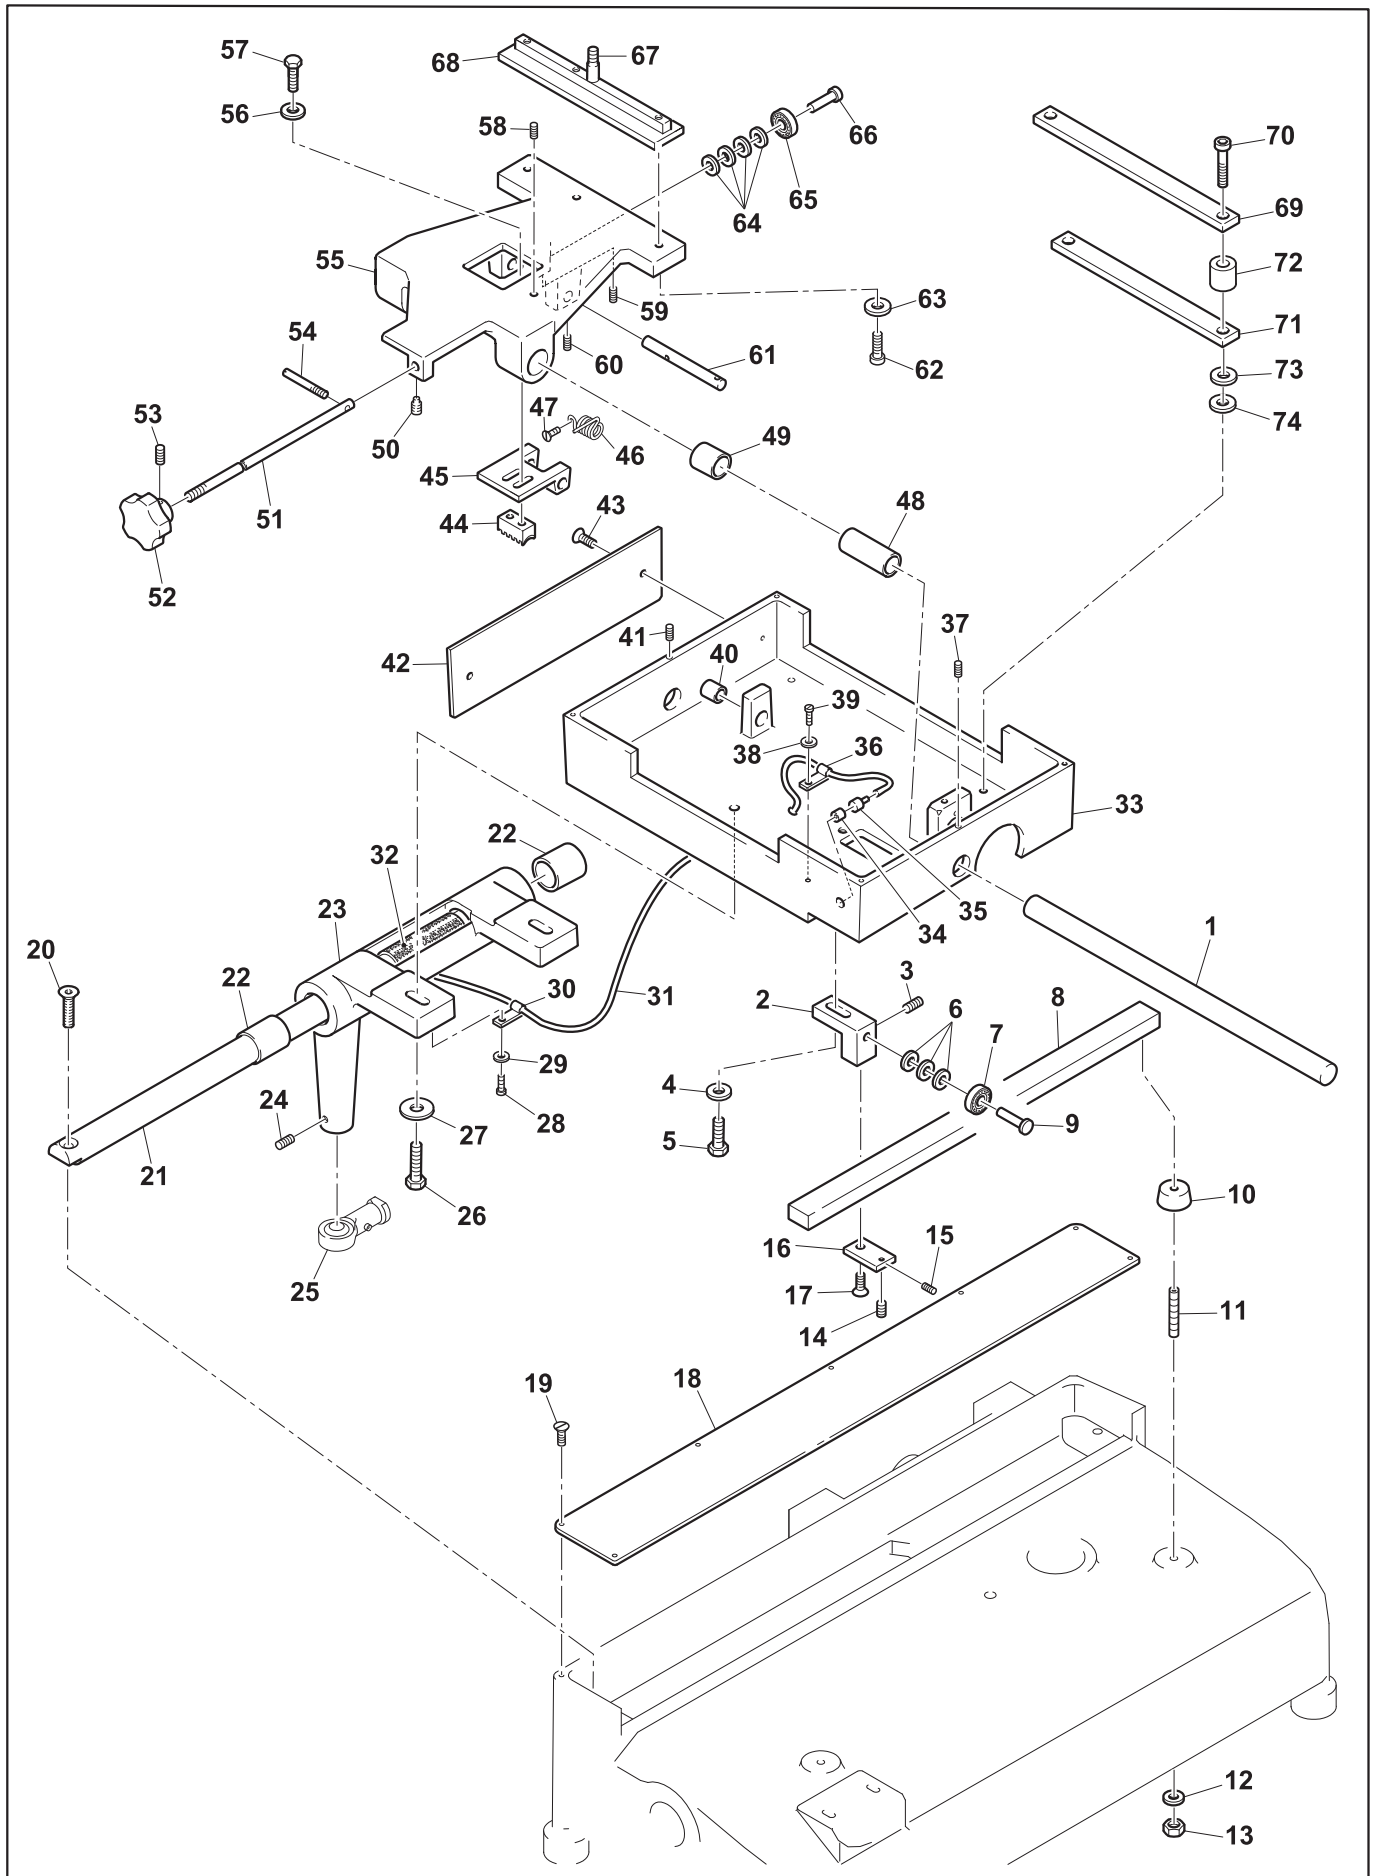

MACCHINE AFFETTATRICI INDUSTRIALI E FAMILIARI

CATALOGO PARTI DI RICAMBIO

AFFETTATRICE A VOLANO F350 VO

FAC S.r.l.
Via Morazzone n. 137 - 21044 Cavarina (VA)
Tel. +39 0331 212252 - Fax +39 0331 216443
www.slicers.it - info@slicers.it

Ed. 01/2009

AVANZAMENTO CARRELLO

Fig. 5

Ed. 01/2009