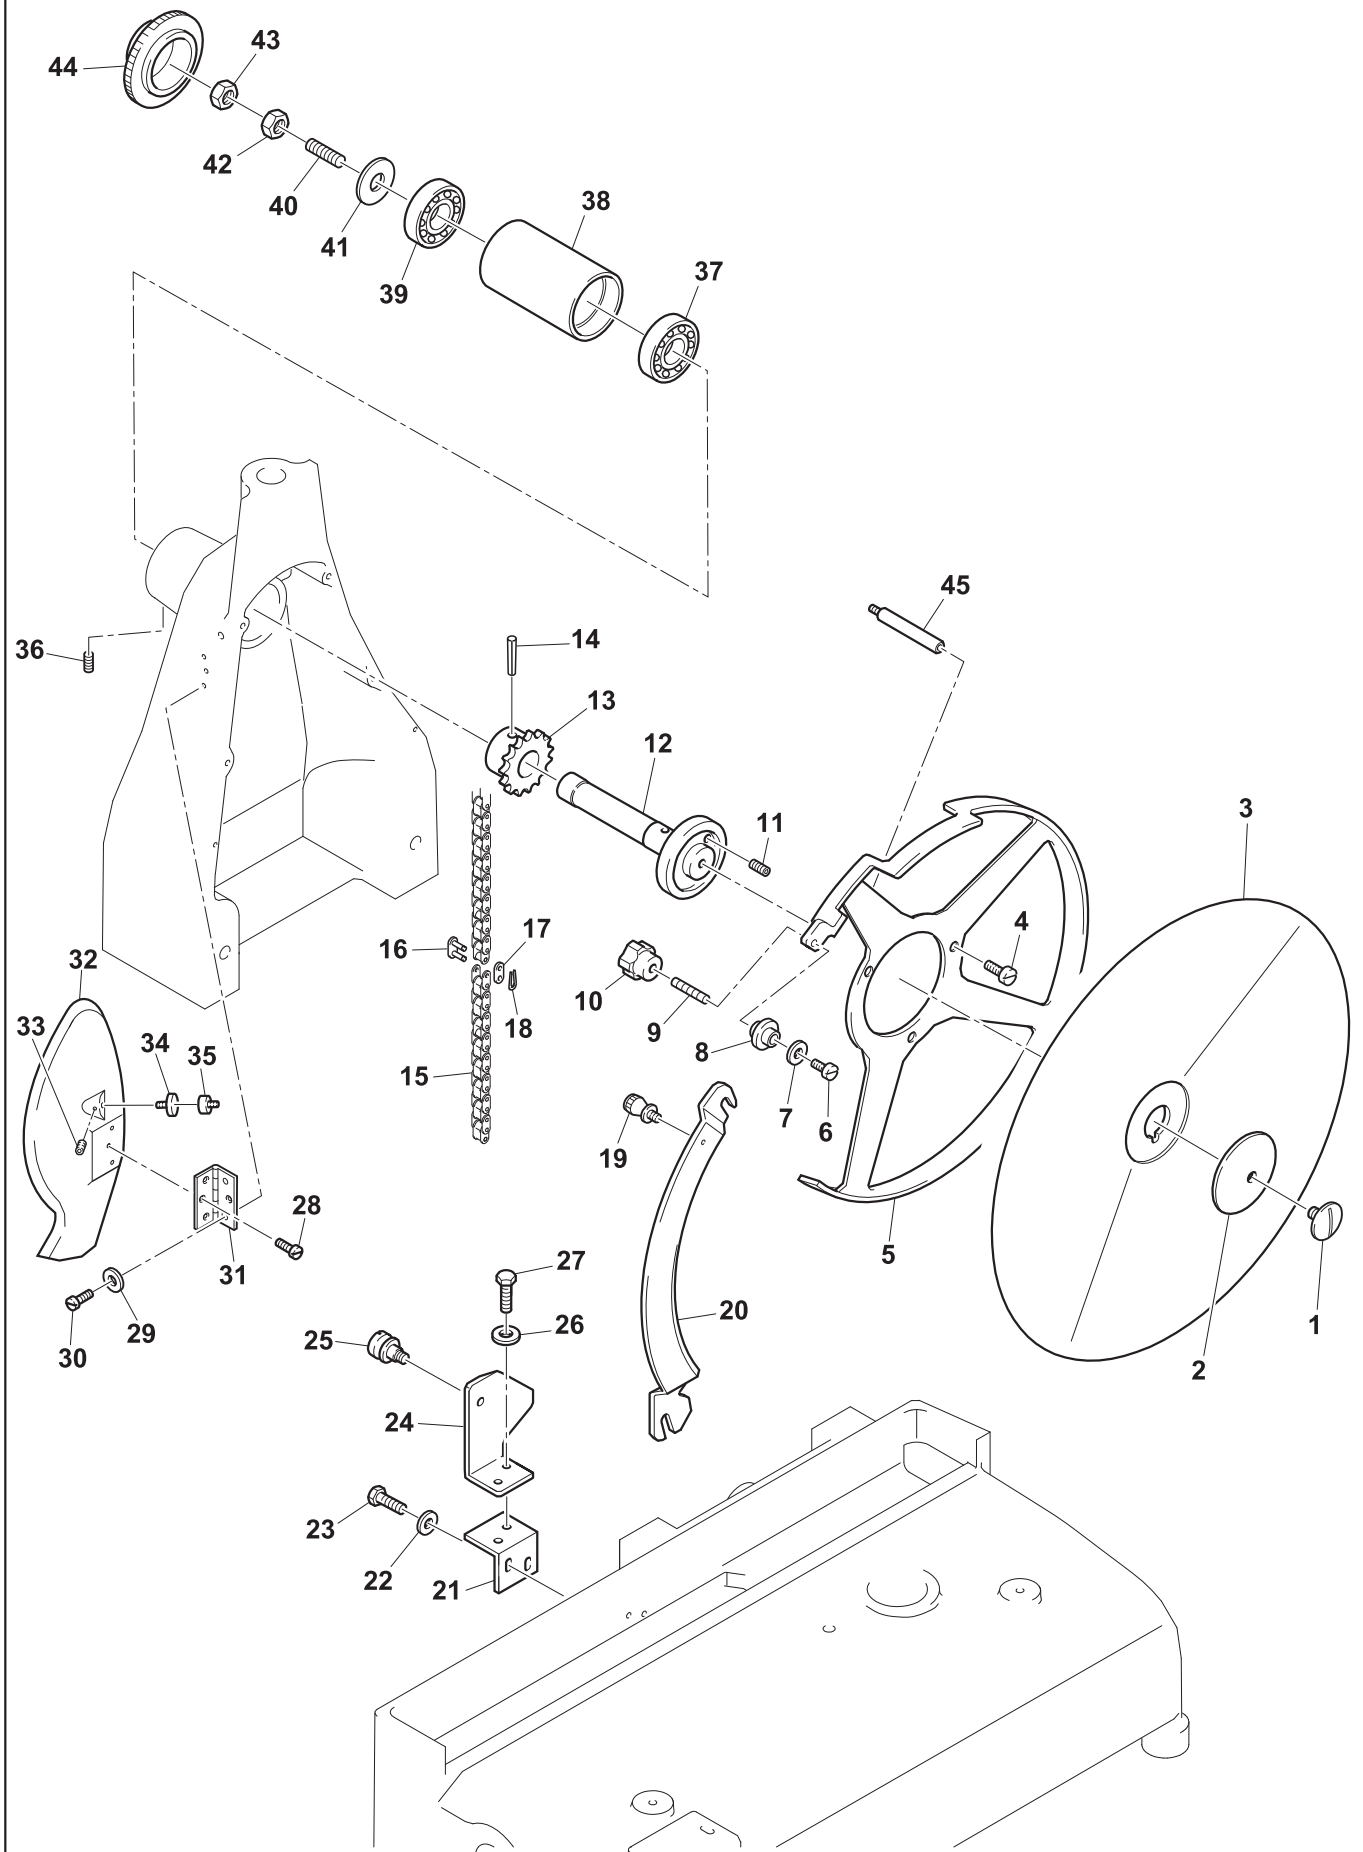

MACCHINE AFFETTATRICI INDUSTRIALI E FAMILIARI

CATALOGO PARTI DI RICAMBIO

AFFETTATRICE A VOLANO F350 VO

FAC S.r.l.
Via Morazzone n. 137 - 21044 Cavarina (VA)
Tel. +39 0331 212252 - Fax +39 0331 216443
www.slicers.it - info@slicers.it

Ed. 01/2009

AVANZAMENTO CARRELLO

Fig. 5

Ed. 01/2009