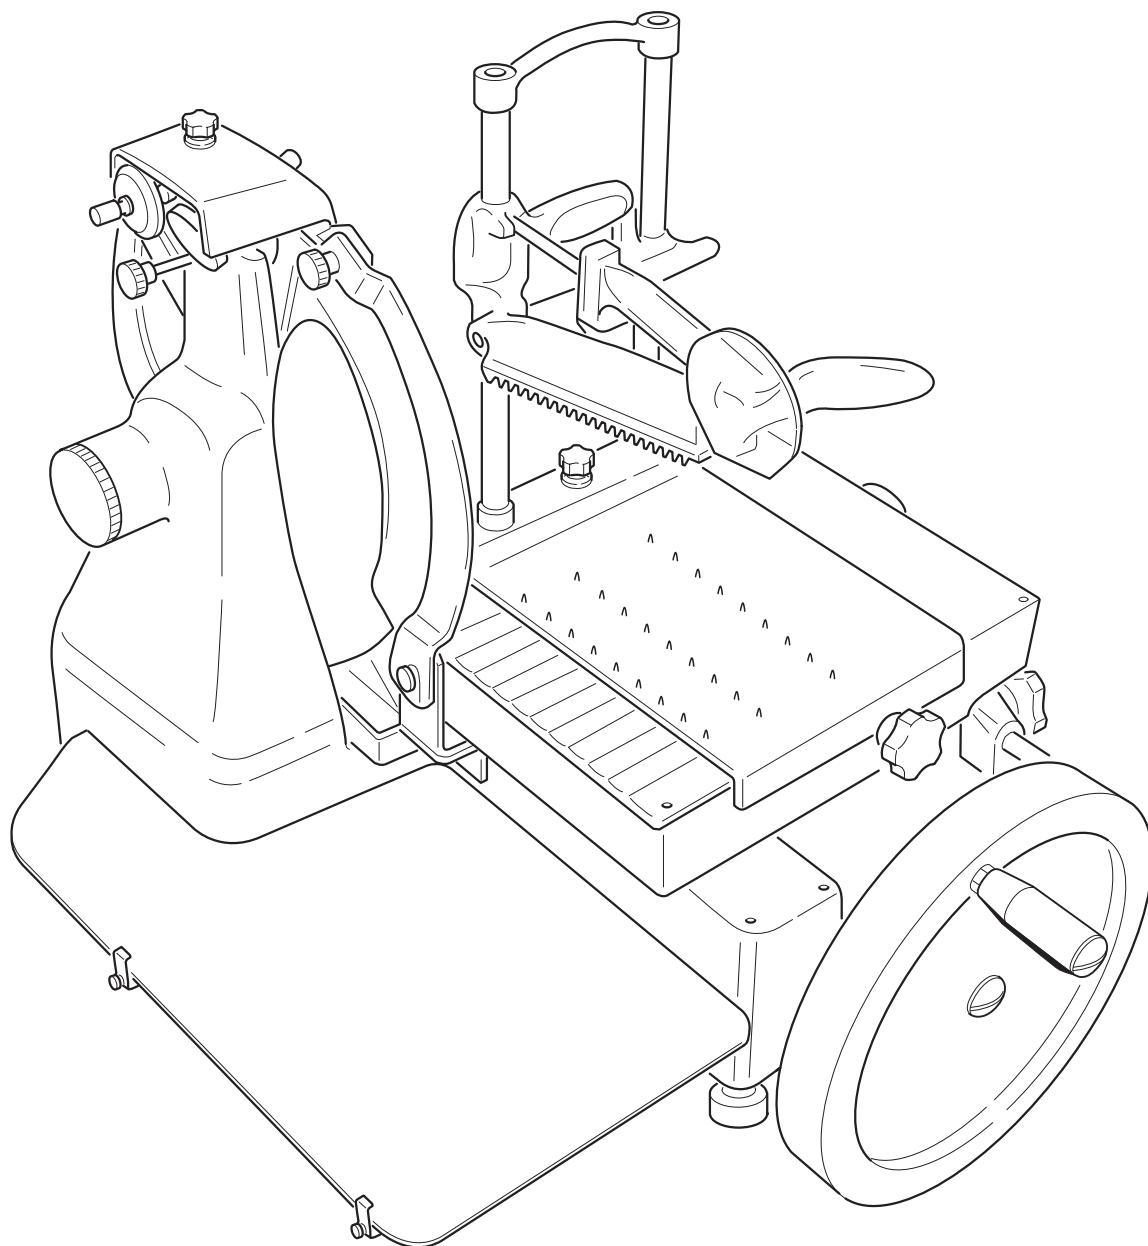

MACCHINE AFFETTATRICI INDUSTRIALI E FAMILIARI

CATALOGO PARTI DI RICAMBIO

AFFETTATRICE A VOLANO F350 VO

FAC S.r.l.
Via Morazzone n. 137 - 21044 Cavarina (VA)
Tel. +39 0331 212252 - Fax +39 0331 216443
www.slicers.it - info@slicers.it

Ed. 01/2009

AVANZAMENTO CARRELLO

Fig. 5

Ed. 01/2009