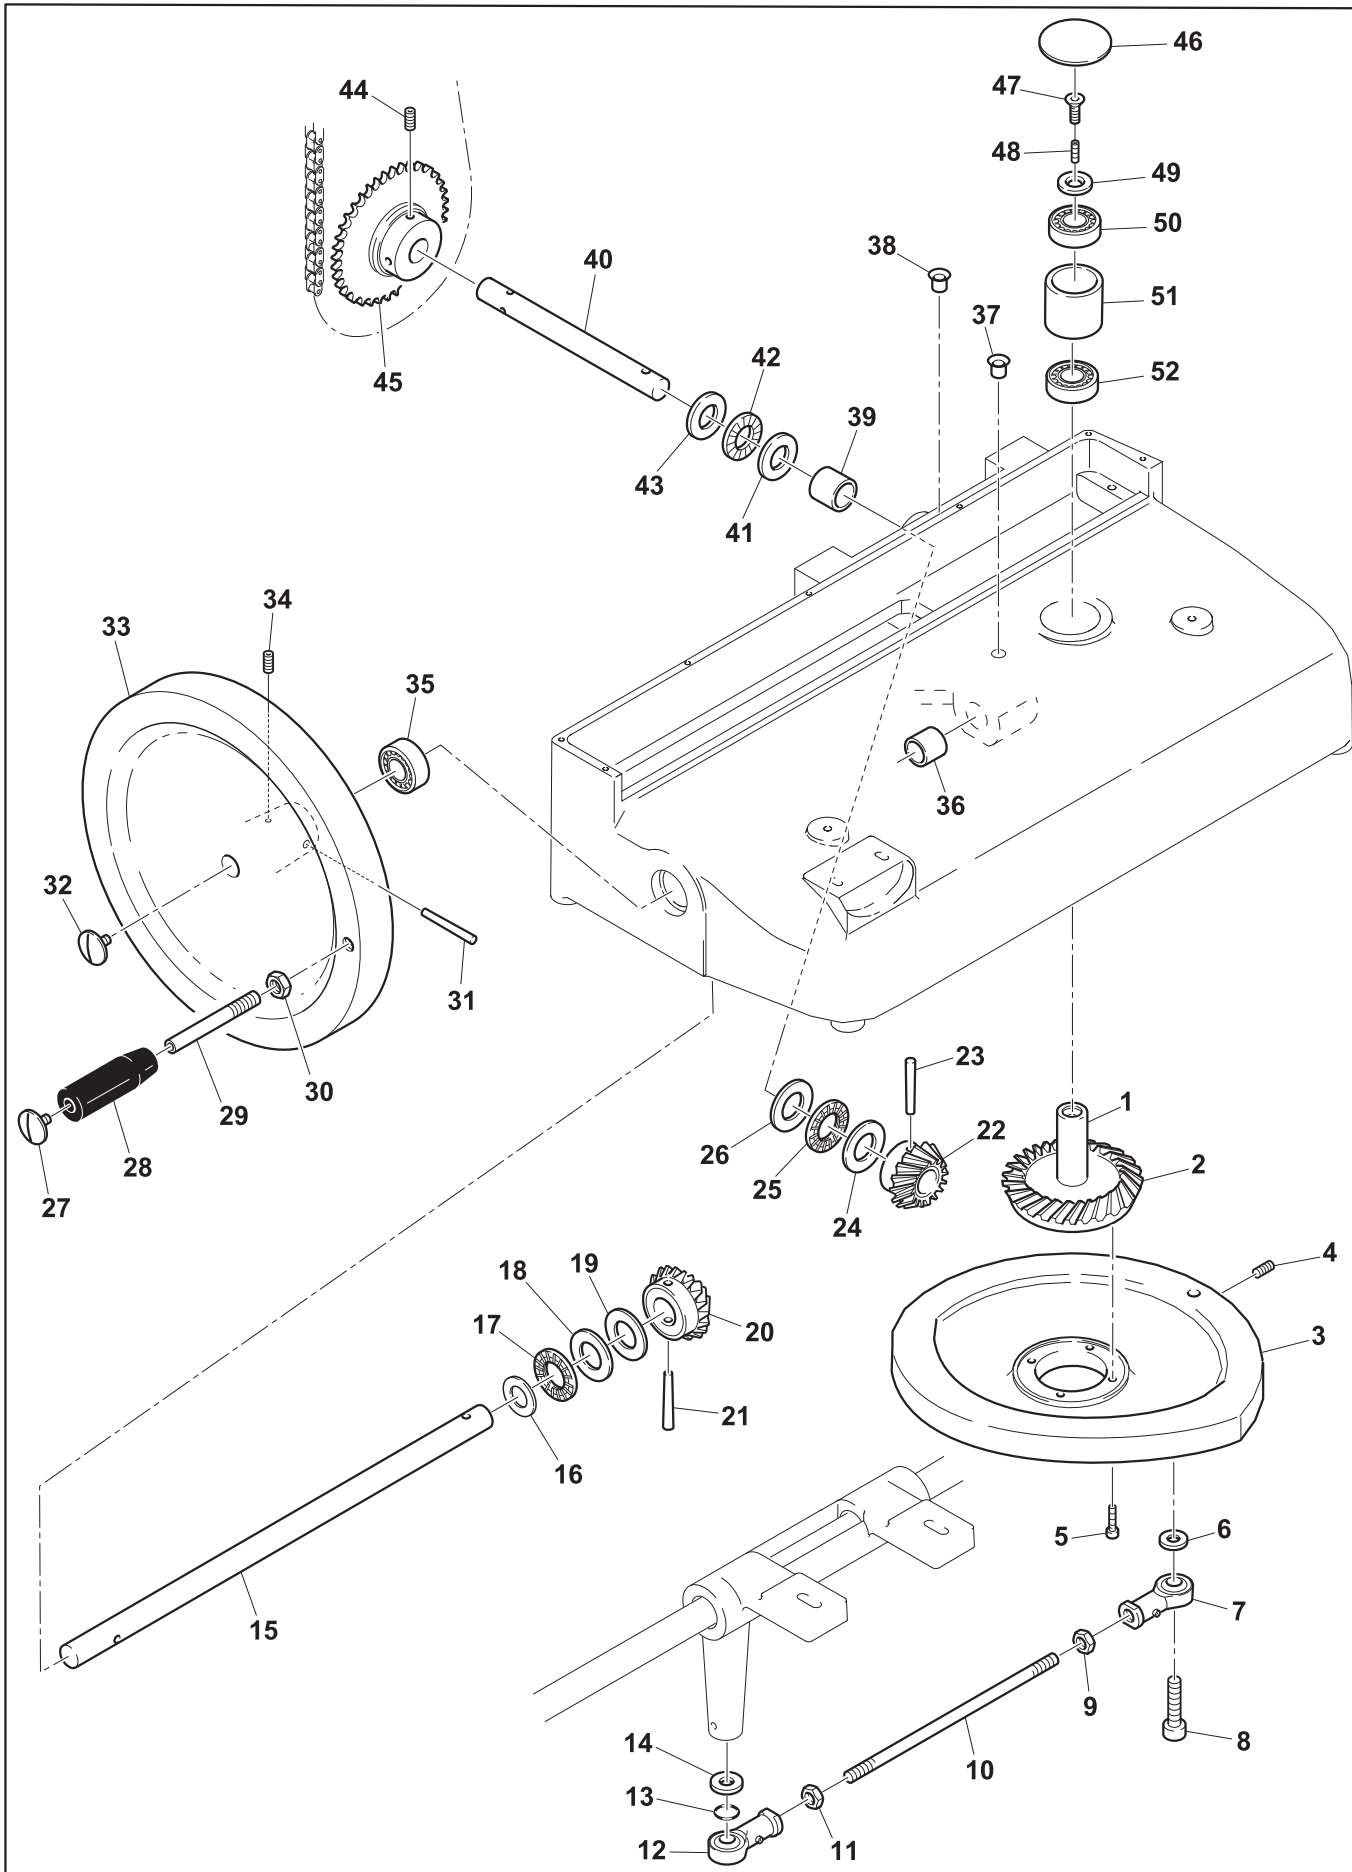

MACCHINE AFFETTATRICI INDUSTRIALI E FAMILIARI

CATALOGO PARTI DI RICAMBIO

AFFETTATRICE A VOLANO F350 VO

FAC S.r.l.
Via Morazzone n. 137 - 21044 Cavarina (VA)
Tel. +39 0331 212252 - Fax +39 0331 216443
www.slicers.it - info@slicers.it

Ed. 01/2009

AVANZAMENTO CARRELLO

Fig. 5

Ed. 01/2009