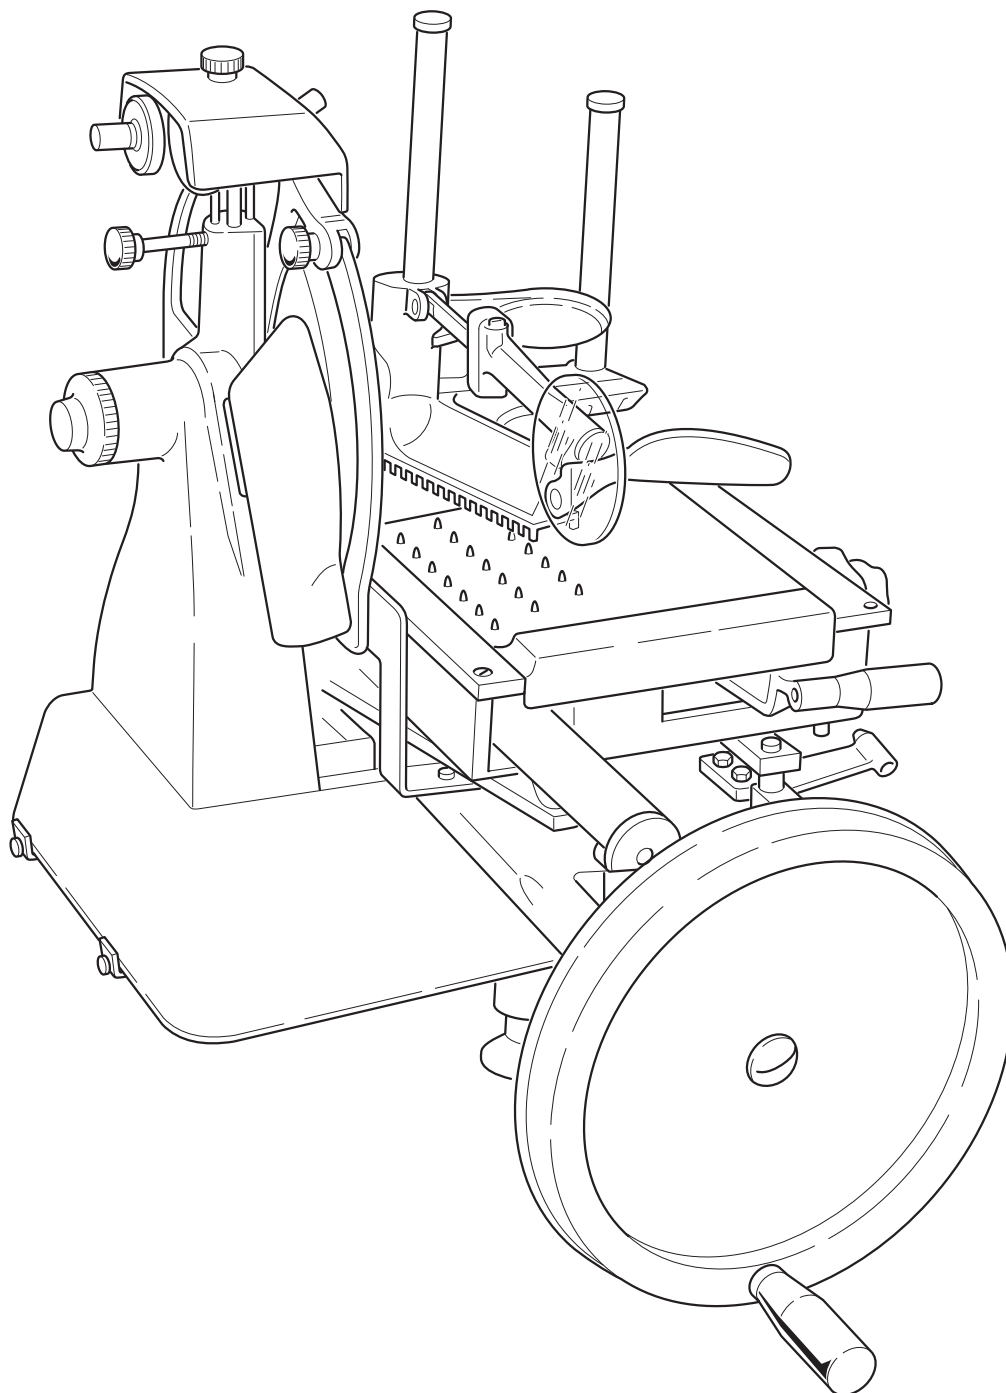

MACCHINE AFFETTATRICI INDUSTRIALI E FAMILIARI

**CATALOGO PARTI DI RICAMBIO
AFFETTATRICE A VOLANO F300 VO**

FAC S.r.l.
Via Morazzone n. 137 - 21044 Cavaria (VA)
Tel. +39 0331 212252 - Fax +39 0331 216443
www.slicers.it - info@slicers.it