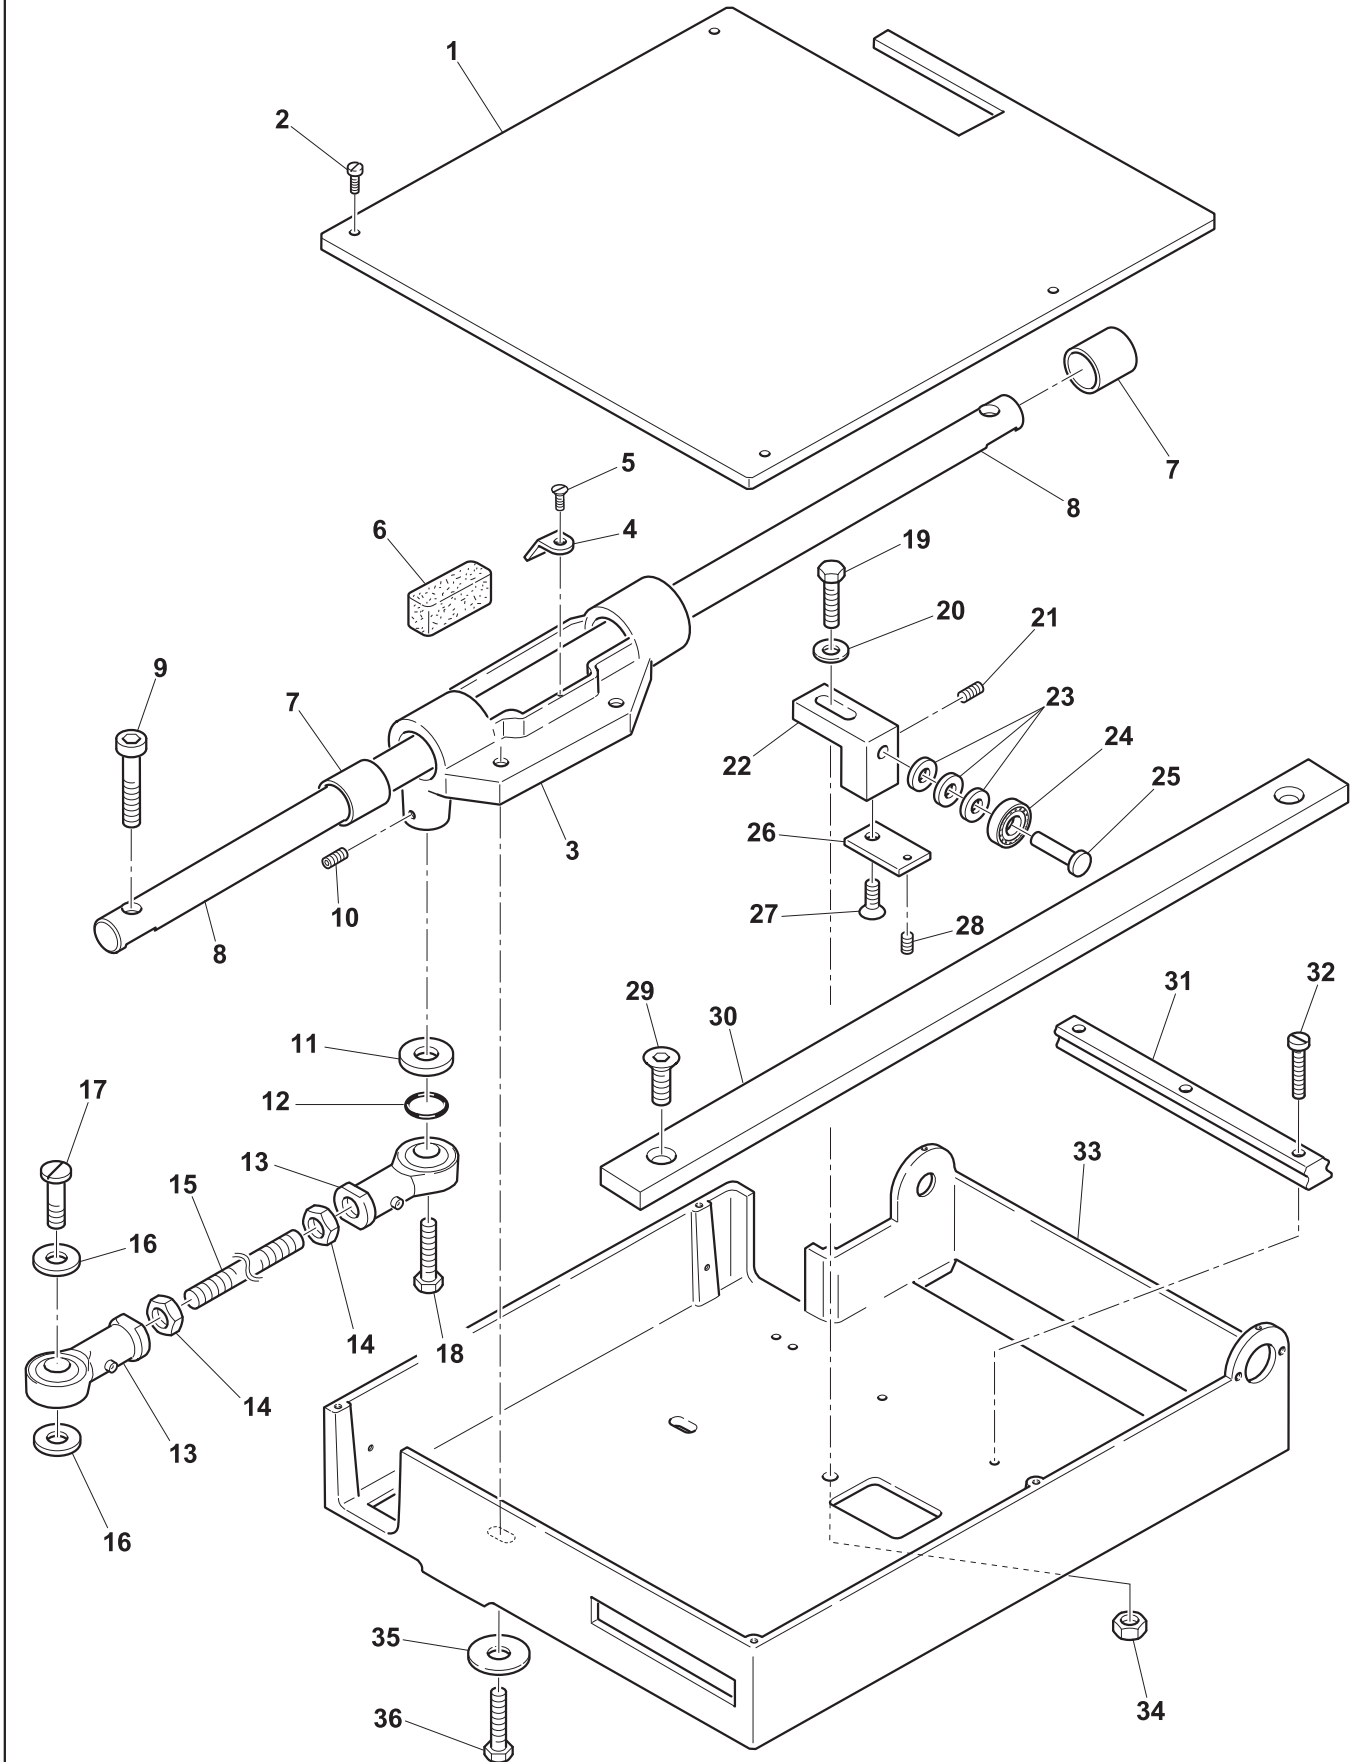

MACCHINE AFFETTATRICI INDUSTRIALI E FAMILIARI

CATALOGO PARTI DI RICAMBIO

AFFETTATRICE A VOLANO F250 VO

FAC S.r.l.
Via Morazzone n. 137 - 21044 Cavaria (VA)
Tel. +39 0331 212252 - Fax +39 0331 216443
www.slicers.it - info@slicers.it

Ed. 01/2009

GUIDE CARRELLO

Fig. 2

Ed. 01/2009

REGOLAZIONE SPESSORE

Fig. 5

Ed. 01/2009

AFFILATOIO