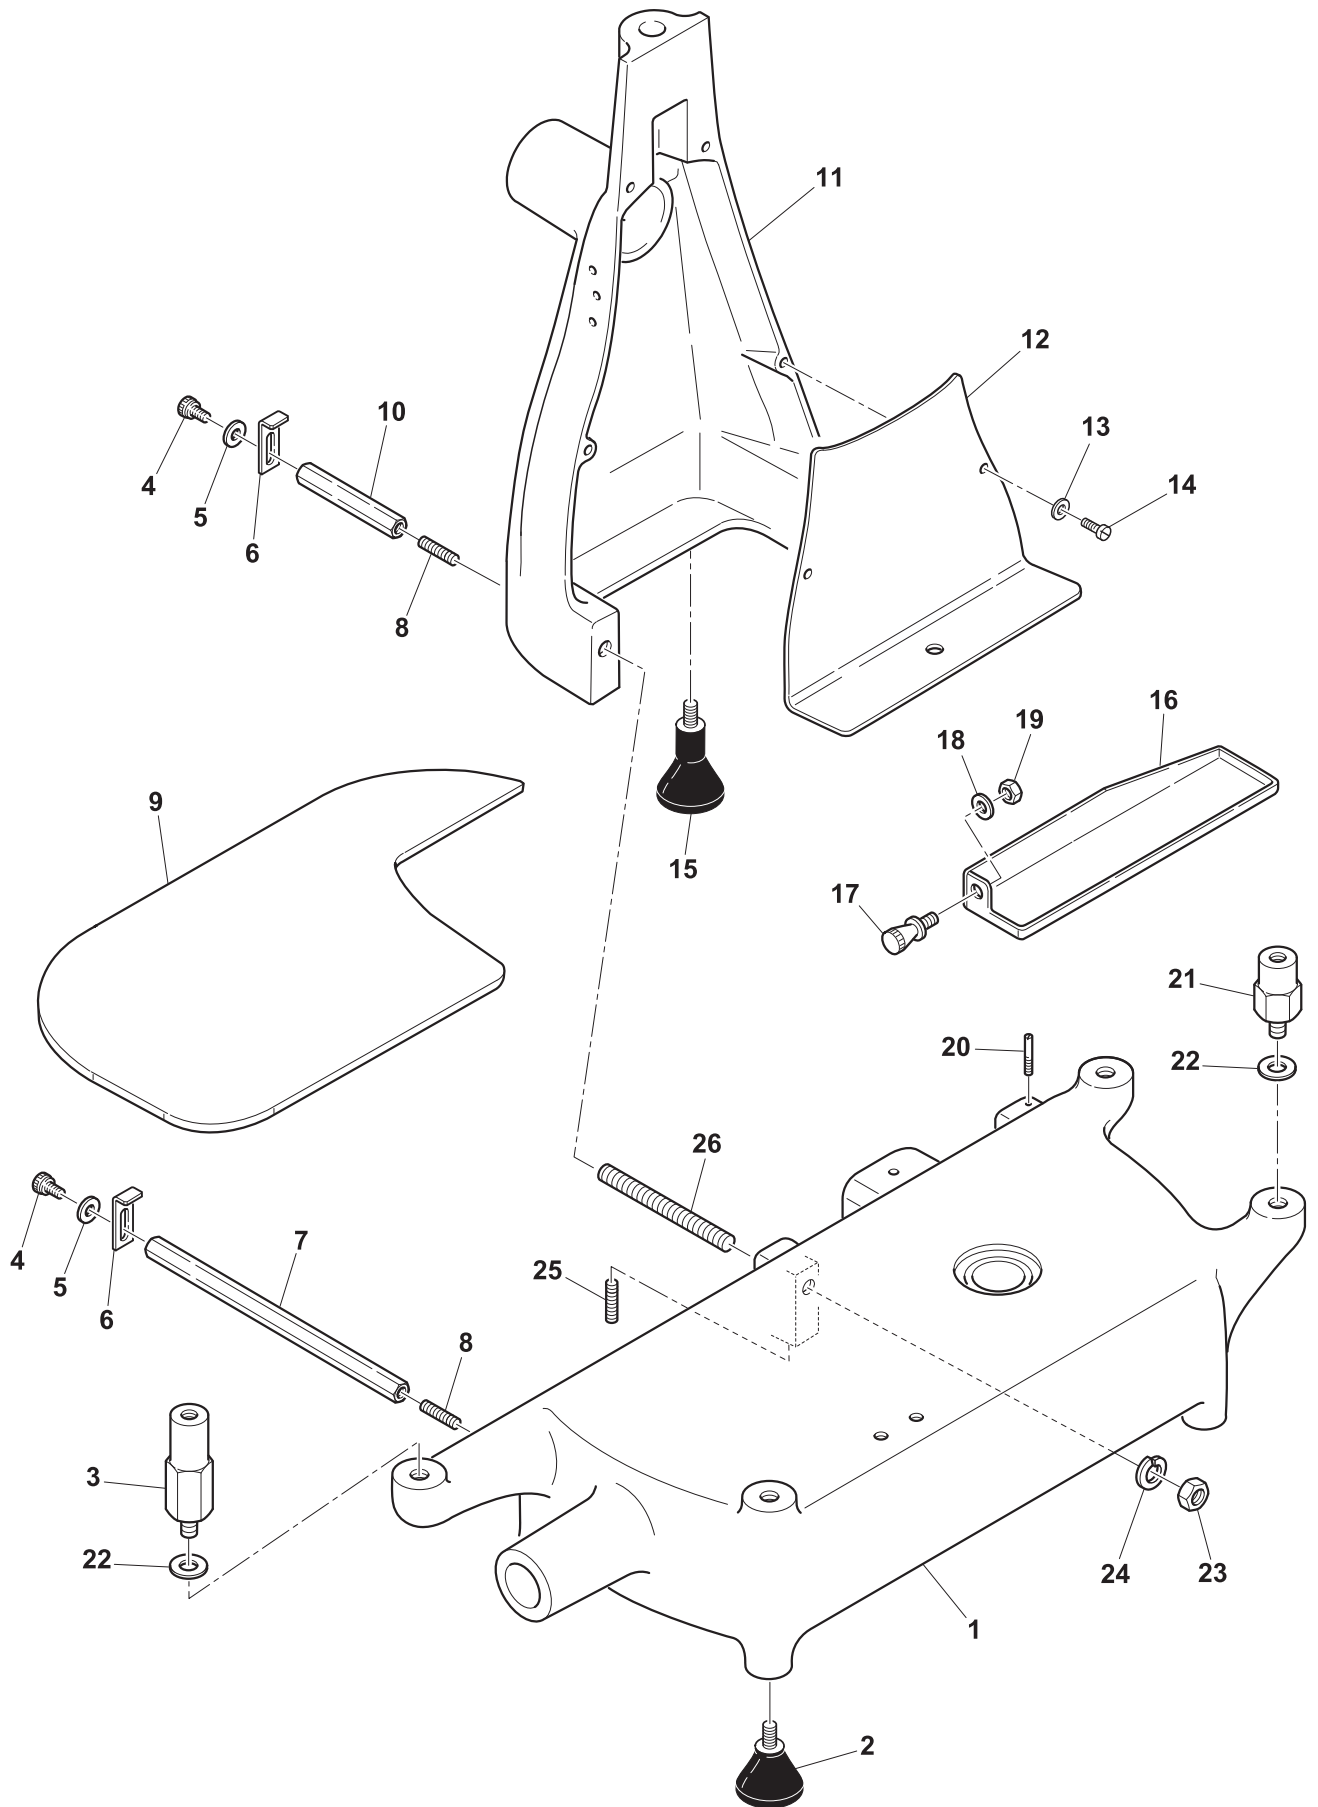

MACCHINE AFFETTATRICI INDUSTRIALI E FAMILIARI

CATALOGO PARTI DI RICAMBIO

AFFETTATRICE A VOLANO F250 VO

FAC S.r.l.
Via Morazzone n. 137 - 21044 Cavaria (VA)
Tel. +39 0331 212252 - Fax +39 0331 216443
www.slicers.it - info@slicers.it

Ed. 01/2009

GUIDE CARRELLO

Fig. 2

Ed. 01/2009

REGOLAZIONE SPESSORE

Fig. 5

Ed. 01/2009

AFFILATOIO