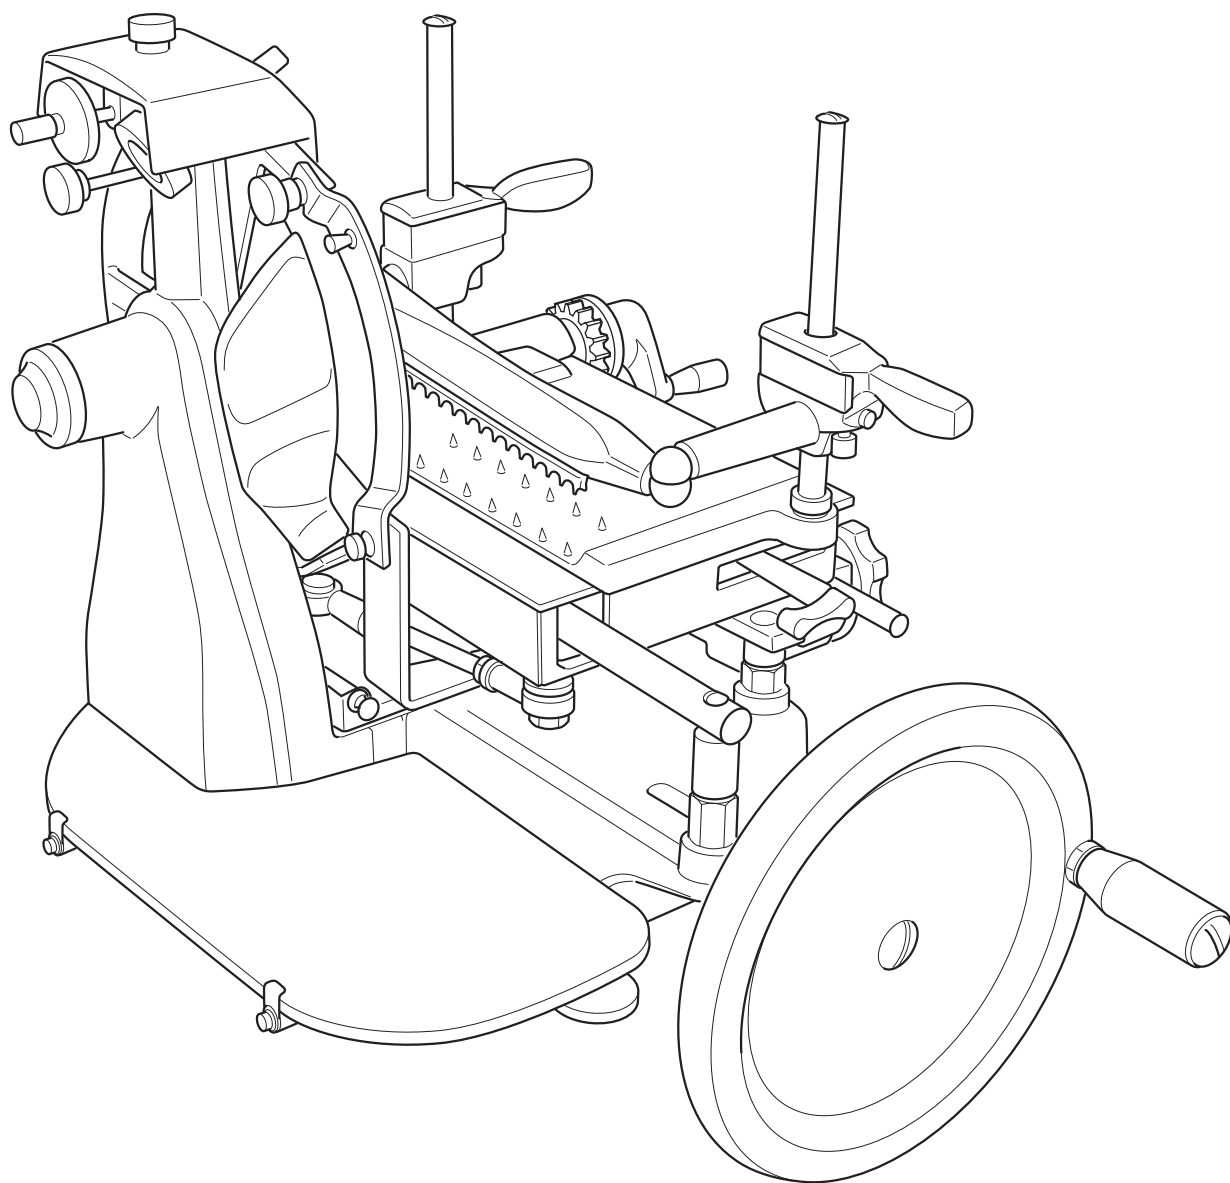

MACCHINE AFFETTATRICI INDUSTRIALI E FAMILIARI

CATALOGO PARTI DI RICAMBIO

AFFETTATRICE A VOLANO F250 VO

FAC S.r.l.
Via Morazzone n. 137 - 21044 Cavaria (VA)
Tel. +39 0331 212252 - Fax +39 0331 216443
www.slicers.it - info@slicers.it

Ed. 01/2009

GUIDE CARRELLO

Fig. 2

Ed. 01/2009

REGOLAZIONE SPESSORE

Fig. 5

Ed. 01/2009

AFFILATOIO